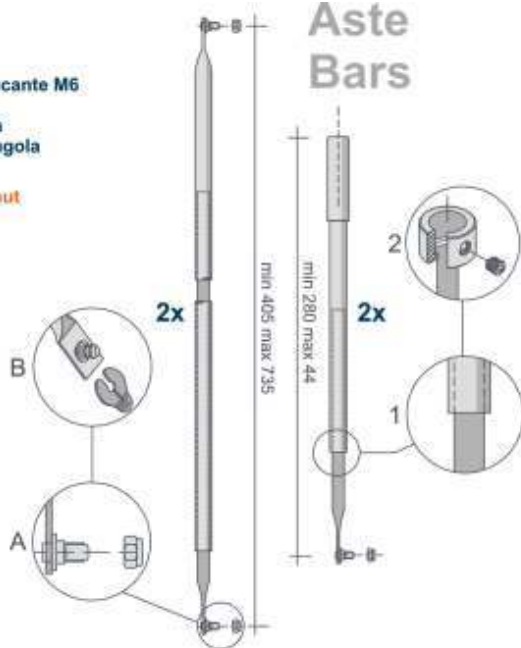

600

Fissaggi:
A=autobloccante M6
B=clips
1=saldatura
2=vite a brugola

Fixings:
A=M6 locknut
B=clips
1=welding
2=screw

**Aste
 Bars**

Serie Aste Complete
Full set of Bars

Codice Code	Fissaggio asta Bar fixing	Fissaggio Telesc. Adjustable fixing	Confezioni Packaging
600	A	1	25
600/OR	B	1	25
600C	A	1	25
600/C/OR	B	1	25
600/B	A	2	25
600/B/OR	B	2	25

Composizione: 2 Art. 601 + 2 Art. 603
 Composition: 2 Art. 601 + 2 Art. 603

601

Fissaggi:
A=autobloccante M6
B=clips
1=saldatura
2=vite a brugola

Fixings:
A=M6 locknut
B=clips
1=welding
2=screw

Asta Intermedia Telescopica
Adjustable connecting Bar

Codice Code	Fissaggio (A-B) Fixing (A-B)	Fissaggio (1-2) Fixing (1-2)	Confezioni Packaging
601	A	1	100
601/OR	B	1	100
601C	A	1	100
601/C/OR	B	1	100
601/B	A	2	100
601/B/OR	B	1	100

Asta Intermedia Curva
Bended connecting Bar

Asta Catenaccio Telescopica
Adjustable terminal Bar

Codice Code	Fissaggio (A-B) Fixing (A-B)	Fissaggio (1-2) Fixing (1-2)	Min. X Max X	Conf. Pack.
602	A	1	830/1100	40
602/OR	B	1	830/1100	40
602/B	A	2	830/1100	40
602/B/OR	B	2	830/1100	40
603	A	1	280/440	100
603/OR	B	1	280/440	100