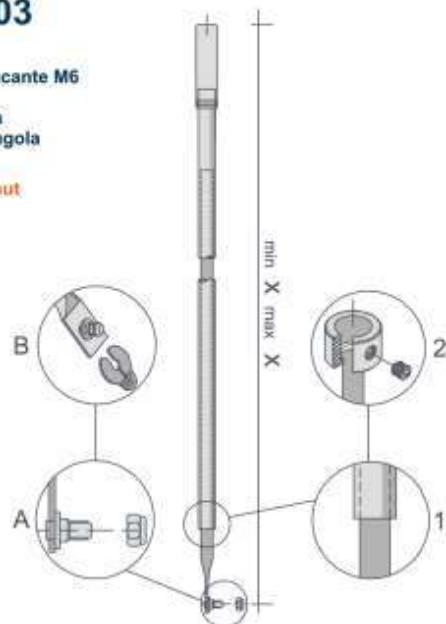

Composizione: 2 Art. 601 + 2 Art. 603
 Composition: 2 Art. 601 + 2 Art. 603

601

Fissaggi:
A=autobloccante M6
B=clips
1=saldatura
2=vite a brugola

Fixings:
A=M6 locknut
B=clips
1=welding
2=screw

Asta Intermedia Telescopica
Adjustable connecting Bar

Codice Code	Fissaggio (A-B) Fixing (A-B)	Fissaggio (1-2) Fixing (1-2)	Confezioni Packaging
601	A	1	100
601/OR	B	1	100
601C	A	1	100
601/C/OR	B	1	100
601/B	A	2	100
601/B/OR	B	1	100

Asta Intermedia Curva
Bended connecting Bar

Codice Code	Fissaggio (A-B) Fixing (A-B)	Fissaggio (1-2) Fixing (1-2)	Confezioni Packaging
601/2	A	1	50
601/2/OR	B	1	50

602/603

Fissaggi:
A=autobloccante M6
B=clips
1=saldatura
2=vite a brugola

Fixings:
A=M6 locknut
B=clips
1=welding
2=screw

Asta Catenaccio Telescopica
Adjustable terminal Bar

Codice Code	Fissaggio (A-B) Fixing (A-B)	Fissaggio (1-2) Fixing (1-2)	Min. X Max X	Conf. Pack.
602	A	1	830/1100	40
602/OR	B	1	830/1100	40
602/B	A	2	830/1100	40
602/B/OR	B	2	830/1100	40
603	A	1	280/440	100
603/OR	B	1	280/440	100