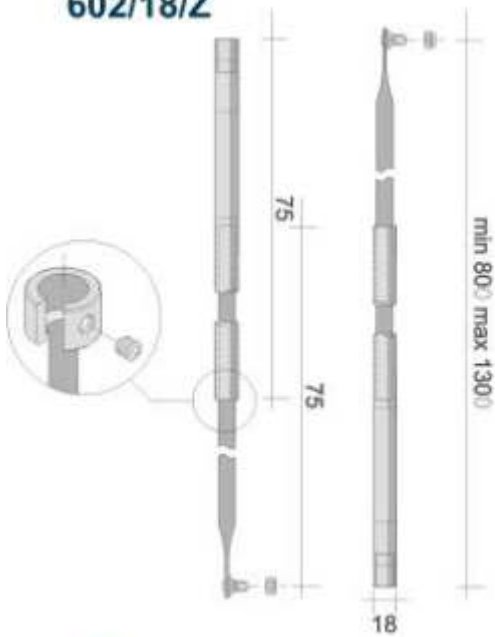

602/18/Z

Coppia aste catenaccio
Pair terminal bars

Codice Code	Finitura Finishing	Confezioni Packaging
602/18/Z	ZN	10

501

Pozzetto per asta catenaccio
Floor socket

Codice Code	Materiale Material	Confezioni Packaging
501/12	Ottone-Brass	100
501/14	Ottone-Brass	100
501/16	Ottone-Brass	100
501/18	Ottone-Brass	100
501/20	Ottone-Brass	100
501/22	Ottone-Brass	100

502

Pozzetto con molla per asta catenaccio
Floor socket with spring

Codice Code	Materiale Material	Confezioni Packaging
502/12	Ottone-Brass	100
502/14	Ottone-Brass	100
502/16	Ottone-Brass	100
502/18	Ottone-Brass	100
502/20	Ottone-Brass	100
502/22	Ottone-Brass	100