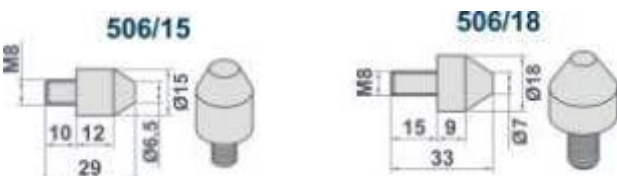

Antistrappo
Tear resistant

Rostrì Antistrappo
Tear resistant

Codice Code	Finitura Finishing	Confezioni Packaging
505	ZN	100
505/M8	ZN	100
506/15	ZN	100
506/18	ZN	100
507	ZN	100
508	ZN	100