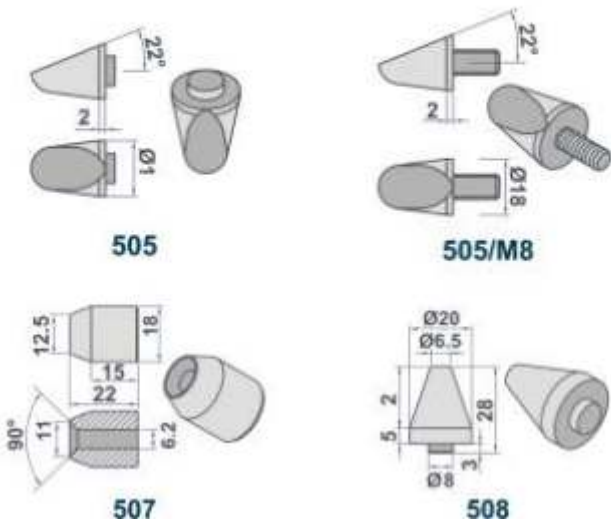

Antistrappo
Tear resistant

Rostrì Antistrappo
Tear resistant

Codice Code	Finitura Finishing	Confezioni Packaging
505	ZN	100
505/M8	ZN	100
506/15	ZN	100
506/18	ZN	100
507	ZN	100
508	ZN	100