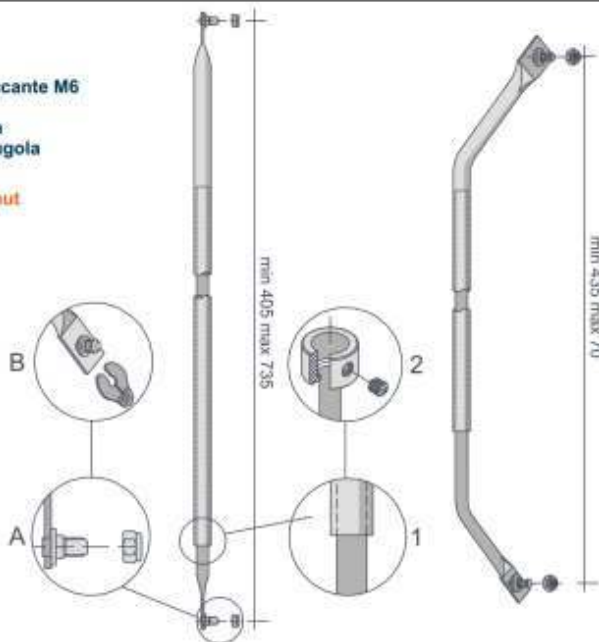

600

Fissaggi:
A=autobloccante M6
B=clips
1=saldatura
2=vite a brugola

Fixings:
A=M6 locknut
B=clips
1=welding
2=screw

**Aste
 Bars**

Serie Aste Complete
Full set of Bars

Codice Code	Fissaggio asta Bar fixing	Fissaggio Telesc. Adjustable fixing	Confezioni Packaging
600	A	1	25
600/OR	B	1	25
600C	A	1	25
600/C/OR	B	1	25
600/B	A	2	25
600/B/OR	B	2	25

Composizione: 2 Art. 601 + 2 Art. 603
 Composition: 2 Art. 601 + 2 Art. 603

601

Fissaggi:
A=autobloccante M6
B=clips
1=saldatura
2=vite a brugola

Fixings:
A=M6 locknut
B=clips
1=welding
2=screw

Asta Intermedia Telescopica
Adjustable connecting Bar

Codice Code	Fissaggio (A-B) Fixing (A-B)	Fissaggio (1-2) Fixing (1-2)	Confezioni Packaging
601	A	1	100
601/OR	B	1	100
601C	A	1	100
601/C/OR	B	1	100
601/B	A	2	100
601/B/OR	B	1	100

Asta Intermedia Curva
Bended connecting Bar

Asta Catenaccio Telescopica
Adjustable terminal Bar

Codice Code	Fissaggio (A-B) Fixing (A-B)	Fissaggio (1-2) Fixing (1-2)	Min. X Max X	Conf. Pack.
602	A	1	830/1100	40
602/OR	B	1	830/1100	40
602/B	A	2	830/1100	40
602/B/OR	B	2	830/1100	40
603	A	1	280/440	100
603/OR	B	1	280/440	100