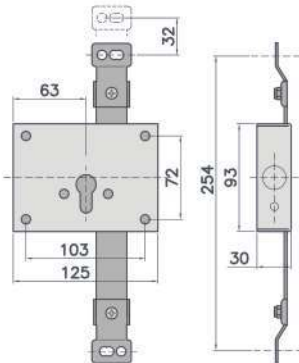

	ZN	Zincata Zinc Plated
	CR	Cromata Chrome Plated
	NK	Nichelata Nichel Plated

Serratura supplementare” Blokker” Additional lock “Blokker”

Chiusura supplementare aggiuntiva.
Abbinabile a qualsiasi serratura per porte blindate.
Blocca lo scorrere delle aste di rinvio.
Predisposizione per protezione corazzata.
Reversibile.
Funzionamento indipendente dalla serratura principale.

Additional security lock.
For any type of armoured door lock.
Vertical locking of the bars sliding.
Predisposed for Armoured protection.
Reversible.
Independent operation from the main lock.

305

Blocca aste
Bar stopper

306

Blocca aste + p. notte
Bar stopper + additional bolt

307

Blocca aste + Lim. Apertura + p. notte
Bar stopper + nicht latch

Codice Code	Scatola Box	Perno Bolt	Confezione Packaging
305	ZN	CR	10
306	ZN	CR	11
307	ZN	CR	12