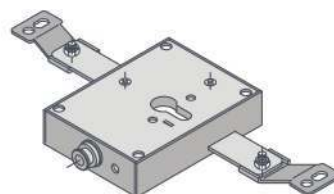

	ZN	Zincata Zinc Plated
	CR	Cromata Chrome Plated
	NK	Nichelata Nichel Plated

Serratura supplementare” Blokker” Additional lock “Blokker”

Chiusura supplementare aggiuntiva.
Abbinabile a qualsiasi serratura per porte blindate.
Blocca lo scorrere delle aste di rinvio.
Predisposizione per protezione corazzata.
Reversibile.
Funzionamento indipendente dalla serratura principale.

Additional security lock.
For any type of armoured door lock.
Vertical locking of the bars sliding.
Predisposed for Armoured protection.
Reversible.
Independent operation from the main lock.

305

Blocca aste
Bar stopper

306

Blocca aste + p. notte
Bar stopper + additional bolt

307

Blocca aste + Lim. Apertura + p. notte
Bar stopper + nicht latch

Codice Code	Scatola Box	Perno Bolt	Confezione Packaging
305	ZN	CR	10
306	ZN	CR	11
307	ZN	CR	12