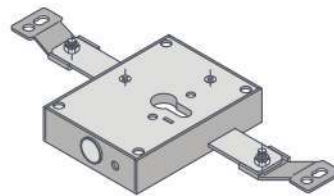

	ZN	Zincata Zinc Plated
	CR	Cromata Chrome Plated
	NK	Nichelata Nichel Plated

Serratura supplementare” Blokker” Additional lock “Blokker”

Chiusura supplementare aggiuntiva.
Abbinabile a qualsiasi serratura per porte blindate.
Blocca lo scorrere delle aste di rinvio.
Predisposizione per protezione corazzata.
Reversibile.
Funzionamento indipendente dalla serratura principale.

Additional security lock.
For any type of armoured door lock.
Vertical locking of the bars sliding.
Predisposed for Armoured protection.
Reversible.
Independent operation from the main lock.

305

Blocca aste
Bar stopper

306

Blocca aste + p. notte
Bar stopper + additional bolt

307

Blocca aste + Lim. Apertura + p. notte
Bar stopper + nicht latch

Codice Code	Scatola Box	Perno Bolt	Confezione Packaging
305	ZN	CR	10
306	ZN	CR	11
307	ZN	CR	12