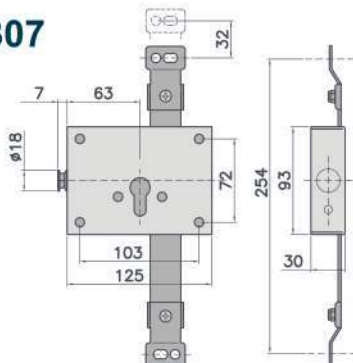

306

Blocca aste + p. notte
Bar stopper + additional bolt

307

Blocca aste + Lim. Apertura + p. notte
Bar stopper + nicht latch

Codice Code	Scatola Box	Perno Bolt	Confezione Packaging
305	ZN	CR	10
306	ZN	CR	11
307	ZN	CR	12