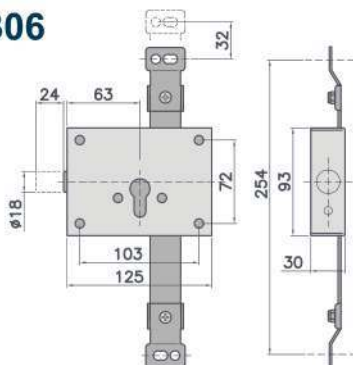

306

Blocca aste + p. notte
Bar stopper + additional bolt

307

Blocca aste + Lim. Apertura + p. notte
Bar stopper + nicht latch

Codice Code	Scatola Box	Perno Bolt	Confezione Packaging
305	ZN	CR	10
306	ZN	CR	11
307	ZN	CR	12