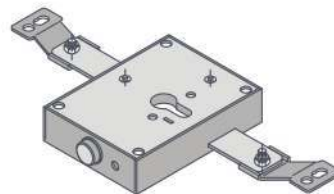

	ZN	Zincata Zinc Plated
	CR	Cromata Chrome Plated
	NK	Nichelata Nichel Plated

Serratura supplementare” Blokker” Additional lock “Blokker”

Chiusura supplementare aggiuntiva.
Abbinabile a qualsiasi serratura per porte blindate.
Blocca lo scorrere delle aste di rinvio.
Predisposizione per protezione corazzata.
Reversibile.
Funzionamento indipendente dalla serratura principale.

Additional security lock.
For any type of armoured door lock.
Vertical locking of the bars sliding.
Predisposed for Armoured protection.
Reversible.
Independent operation from the main lock.

305

Blocca aste
Bar stopper

306

Blocca aste + p. notte
Bar stopper + additional bolt

307

Blocca aste + Lim. Apertura + p. notte
Bar stopper + nicht latch

Codice Code	Scatola Box	Perno Bolt	Confezione Packaging
305	ZN	CR	10
306	ZN	CR	11
307	ZN	CR	12