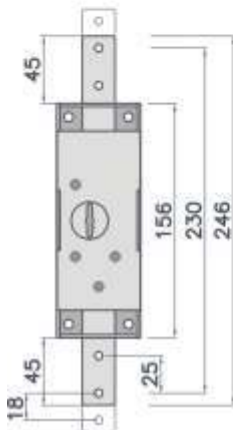

Serrature doppia mappa per serrande  
Double bit-key for rolling shutters

ZN

**3600**

**Serratura per serranda centrale**  
**Central lock for rolling shutters**

Codice Code	Finitura Finishing	Confenzione Packaging
3600/C	ZN	20

**3600**

**Serratura per serranda centrale zancata**  
**Central bended lock for rolling shutters**

Codice Code	Finitura Finishing	Confenzione Packaging
3600/C/Z	ZN	20