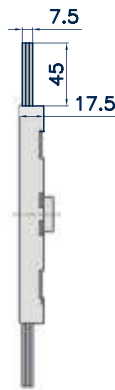

Serrature doppia mappa per serrande  
Double bit-key for rolling shutters

ZN

**3600**

**Serratura per serranda centrale**  
**Central lock for rolling shutters**

Codice Code	Finitura Finishing	Confenzione Packaging
3600/C	ZN	20

**3600**

**Serratura per serranda centrale zancata**  
**Central bended lock for rolling shutters**

Codice Code	Finitura Finishing	Confenzione Packaging
3600/C/Z	ZN	20