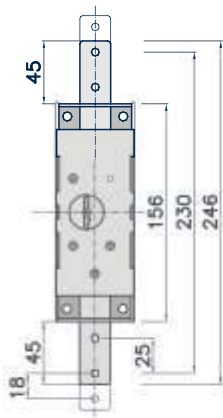

Serrature doppia mappa per serrande  
Double bit-key for rolling shutters

ZN

**3600**

**Serratura per serranda centrale**  
**Central lock for rolling shutters**

Codice Code	Finitura Finishing	Confenzione Packaging
3600/C	ZN	20

**3600**

**Serratura per serranda centrale zancata**  
**Central bended lock for rolling shutters**

Codice Code	Finitura Finishing	Confenzione Packaging
3600/C/Z	ZN	20