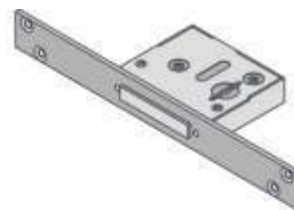

Serrature doppia mappa ad infilare  
Double bit-key mortice locks

ZN

**1000**

**Serratura Doppia Mappa ad infilare**  
**Double bit key mortise lock**

Codice Code	Entrata E Backset	Corsa C Stroke	Mandate Throws	Profondità P Depth	Conf. Pack.
1230	30	18	2	33,5	25
1240	40	18	2	33,5	25
1250	50	18	2	33,5	25
1450	50	36	4	50	25
1460	60	36	4	50	25
1470	70	36	4	50	25

**3000**

**Serratura Doppia Mappa ad infilare triplice**  
**Double bit key mortise lock (three locking points)**

Cod. Code	Entrata E Backset	Corsa C Stroke	Mandate Throws	Corsa R Stroke	Profondità P Depth	Conf. Pack.
3250	50	18	2	15	33,5	25
3260	60	18	2	15	33,5	25
3460	60	36	4	20	50	25
3470	70	36	4	20	50	25