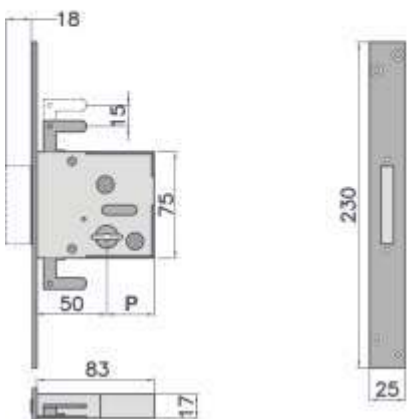

Serrature doppia mappa ad infilare  
Double bit-key mortice locks

ZN

**1000**

**Serratura Doppia Mappa ad infilare**  
**Double bit key mortise lock**

Codice Code	Entrata E Backset	Corsa C Stroke	Mandate Throws	Profondità P Depth	Conf. Pack.
1230	30	18	2	33,5	25
1240	40	18	2	33,5	25
1250	50	18	2	33,5	25
1450	50	36	4	50	25
1460	60	36	4	50	25
1470	70	36	4	50	25

**3000**

**Serratura Doppia Mappa ad infilare triplice**  
**Double bit key mortise lock (three locking points)**

Cod. Code	Entrata E Backset	Corsa C Stroke	Mandate Throws	Corsa R Stroke	Profondità P Depth	Conf. Pack.
3250	50	18	2	15	33,5	25
3260	60	18	2	15	33,5	25
3460	60	36	4	20	50	25
3470	70	36	4	20	50	25