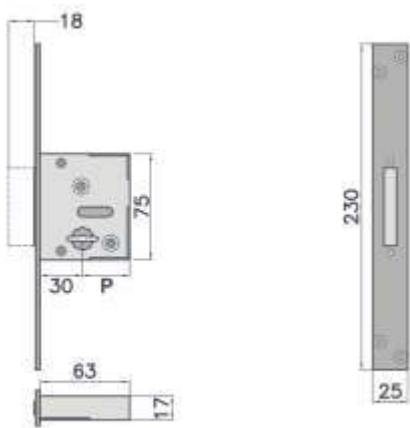

Serrature doppia mappa ad infilare  
Double bit-key mortice locks

ZN

**1000**

**Serratura Doppia Mappa ad infilare**  
**Double bit key mortise lock**

Codice Code	Entrata E Backset	Corsa C Stroke	Mandate Throws	Profondità P Depth	Conf. Pack.
1230	30	18	2	33,5	25
1240	40	18	2	33,5	25
1250	50	18	2	33,5	25
1450	50	36	4	50	25
1460	60	36	4	50	25
1470	70	36	4	50	25

**3000**

**Serratura Doppia Mappa ad infilare triplice**  
**Double bit key mortise lock (three locking points)**

Cod. Code	Entrata E Backset	Corsa C Stroke	Mandate Throws	Corsa R Stroke	Profondità P Depth	Conf. Pack.
3250	50	18	2	15	33,5	25
3260	60	18	2	15	33,5	25
3460	60	36	4	20	50	25
3470	70	36	4	20	50	25