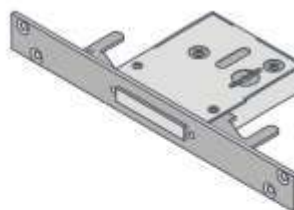

Serrature doppia mappa ad infilare  
Double bit-key mortice locks

ZN

**1000**

**Serratura Doppia Mappa ad infilare**  
**Double bit key mortise lock**

Codice Code	Entrata E Backset	Corsa C Stroke	Mandate Throws	Profondità P Depth	Conf. Pack.
1230	30	18	2	33,5	25
1240	40	18	2	33,5	25
1250	50	18	2	33,5	25
1450	50	36	4	50	25
1460	60	36	4	50	25
1470	70	36	4	50	25

**3000**

**Serratura Doppia Mappa ad infilare triplice**  
**Double bit key mortise lock (three locking points)**

Cod. Code	Entrata E Backset	Corsa C Stroke	Mandate Throws	Corsa R Stroke	Profondità P Depth	Conf. Pack.
3250	50	18	2	15	33,5	25
3260	60	18	2	15	33,5	25
3460	60	36	4	20	50	25
3470	70	36	4	20	50	25