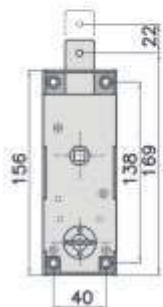

3600

Serratura per basculante
Lock for up and over doors

Codice Code	Finitura Finishing	Confenzione Packaging
3600/L/B	ZN	20