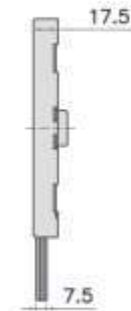

**3600**

**Serratura per serranda laterale**  
**Lateral lock for rolling shutters**

Codice Code	Finitura Finishing	Mano Hand	Confenzione Packaging
3600/L/D	ZN	DX	20
3600/L/S	ZN	SX	20
3600/L/CP	ZN	Coppia/Pair	10

**3600**

**Serratura per serranda laterale zancata**  
**Lateral bended lock for rolling shutters**

Codice Code	Finitura Finishing	Mano Hand	Confenzione Packaging
3600/L/D/Z	ZN	DX	20
3600/L/S/Z	ZN	SX	20
3600/L/CP/Z	ZN	Coppia/Pair	10