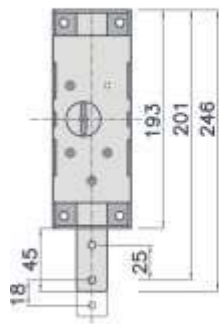

**3600**

**Serratura per serranda laterale**  
**Lateral lock for rolling shutters**

Codice Code	Finitura Finishing	Mano Hand	Confenzione Packaging
3600/L/D	ZN	DX	20
3600/L/S	ZN	SX	20
3600/L/CP	ZN	Coppia/Pair	10

**3600**

**Serratura per serranda laterale zancata**  
**Lateral bended lock for rolling shutters**

Codice Code	Finitura Finishing	Mano Hand	Confenzione Packaging
3600/L/D/Z	ZN	DX	20
3600/L/S/Z	ZN	SX	20
3600/L/CP/Z	ZN	Coppia/Pair	10