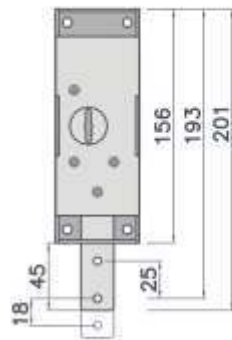

**3600**

**Serratura per serranda laterale**  
**Lateral lock for rolling shutters**

Codice Code	Finitura Finishing	Mano Hand	Confenzione Packaging
3600/L/D	ZN	DX	20
3600/L/S	ZN	SX	20
3600/L/CP	ZN	Coppia/Pair	10

**3600**

**Serratura per serranda laterale zancata**  
**Lateral bended lock for rolling shutters**

Codice Code	Finitura Finishing	Mano Hand	Confenzione Packaging
3600/L/D/Z	ZN	DX	20
3600/L/S/Z	ZN	SX	20
3600/L/CP/Z	ZN	Coppia/Pair	10

**3600**

**Serratura per basculante**  
**Lock for up and over doors**

Codice Code	Finitura Finishing	Confenzione Packaging
3600/L/B	ZN	20