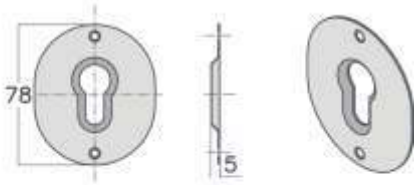

316LI

OTTONE-BRASS

330

OTTONE-BRASS
 ALLUMINIO-ALU

Misure disponibili X= 30-35-40
 Dimensions available X= 30-35-40

331L

OTTONE-BRASS
 ALLUMINIO-ALU

Misure disponibili X= 30-35-40
 Dimensions available X= 30-35-40