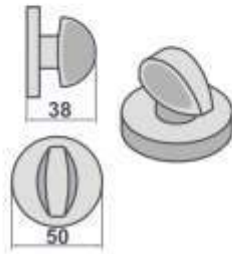

316LI

OTTONE-BRASS

330

OTTONE-BRASS
 ALLUMINIO-ALU

Misure disponibili X= 30-35-40
 Dimensions available X= 30-35-40

331L

OTTONE-BRASS
 ALLUMINIO-ALU

Misure disponibili X= 30-35-40
 Dimensions available X= 30-35-40

332

OTTONE-BRASS
 ALLUMINIO-ALU

SP14

OTTONE-BRASS

Misure disponibili X = 50x80 - 60x100
 Dimensions available X = 50x80 - 60x100

SP16

OTTONE-BRASS

Misure disponibili X = 50x80 - 60x100 - 80x120
 Dimensions available X = 50x80 - 60x100 - 80x120

Set completi Sets

Pack01

Composizione prodotto Product composition

1	Maniglia	Handle
1	Pomolo	Knob
1	Protezione corazzata	Armoured protection
1	Mostrina 314LSV	Escutcheon 314LSV
1	Mostrina 316LSV	Escutcheon 316LSV
1	Pomello 332	Knob 332
1	Spioncino SP16	Door viewer SP16