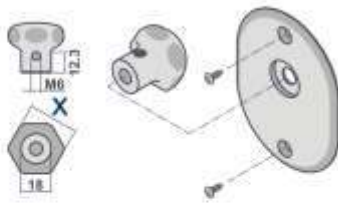

316LI

OTTONE-BRASS

330

OTTONE-BRASS
 ALLUMINIO-ALU

Misure disponibili X= 30-35-40
 Dimensions available X= 30-35-40

331L

OTTONE-BRASS
 ALLUMINIO-ALU

Misure disponibili X= 30-35-40
 Dimensions available X= 30-35-40

332

OTTONE-BRASS
 ALLUMINIO-ALU

SP14

OTTONE-BRASS

Misure disponibili X = 50x80 - 60x100
 Dimensions available X = 50x80 - 60x100

SP16

OTTONE-BRASS

Misure disponibili X = 50x80 - 60x100 - 80x120
 Dimensions available X = 50x80 - 60x100 - 80x120

Set completi Sets

Pack01

Composizione prodotto Product composition

1	Maniglia	Handle
1	Pomolo	Knob
1	Protezione corazzata	Armoured protection
1	Mostrina 314LSV	Escutcheon 314LSV
1	Mostrina 316LSV	Escutcheon 316LSV
1	Pomello 332	Knob 332
1	Spioncino SP16	Door viewer SP16