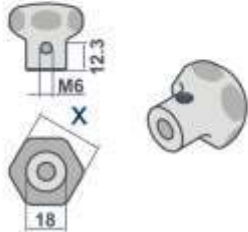

316LI

OTTONE-BRASS

330

OTTONE-BRASS
 ALLUMINIO-ALU

Misure disponibili X= 30-35-40
 Dimensions available X= 30-35-40

331L

OTTONE-BRASS
 ALLUMINIO-ALU

Misure disponibili X= 30-35-40
 Dimensions available X= 30-35-40